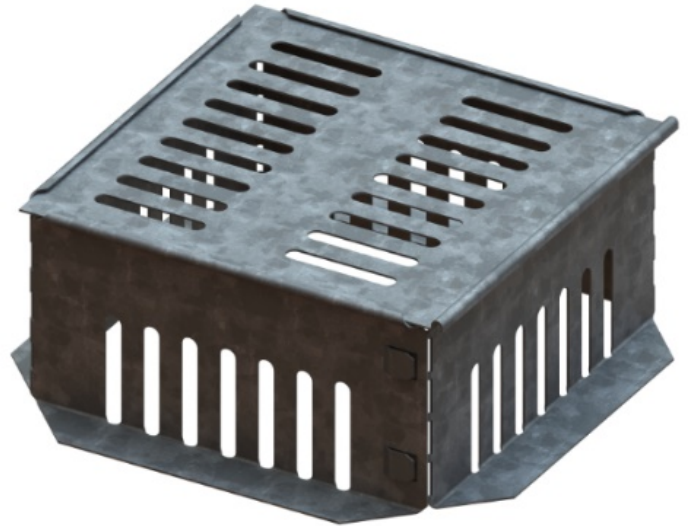

PARE-GRAVIERS DEMONTABLE

ACIER PEINT

GALVA

INOX

Informations :

- Permet d'empêcher la pénétration de débris dans les évacuations des eaux pluviales.
- Modèle démontable / visitable à fond coulissant.
- Assemblage sans soudure.