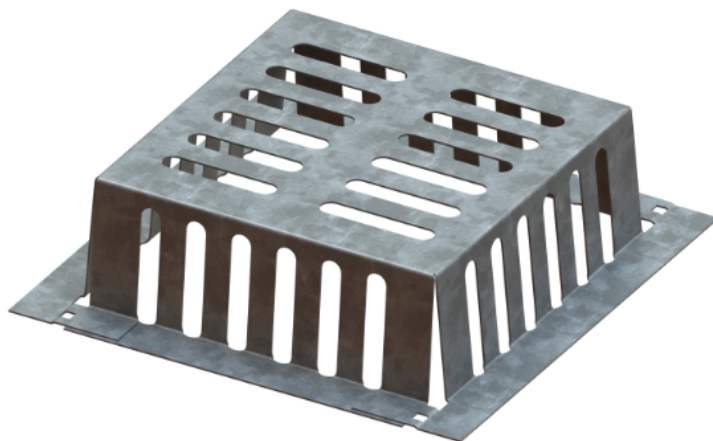

PARE-GRAVIERS MONOBLOC

GALVA

INOX

Informations :

- Permet d'empêcher la pénétration de débris dans les évacuations des eaux pluviales.
- Modèle soudé monobloc non visitable.
- Modèle emboîtable pour gain de place en transport et stockage.