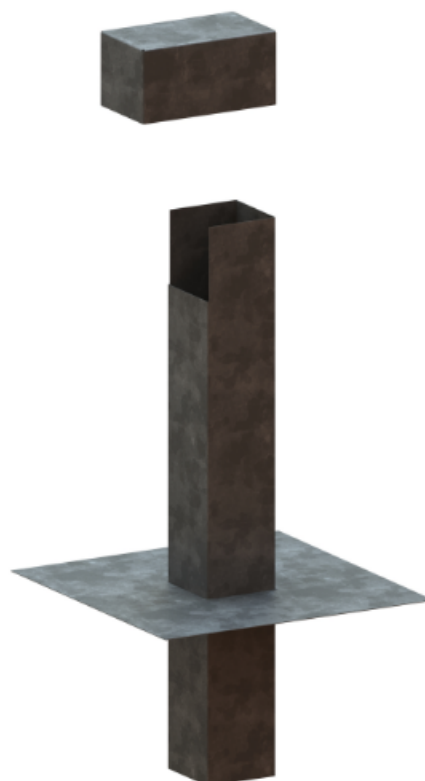

CROSSE CARRE / BOITE A CABLES TRAVERSANTE

ACIER PEINT

ALU

GALVA

INOX

Informations :

- Permet le passage de câbles au travers du complexe de couvertures.
- Chapeau démontable pour pose et accès facile.
- Assemblage et étanchéité par points de soudure et mastic.
- Avec pénétration dans la dalle.